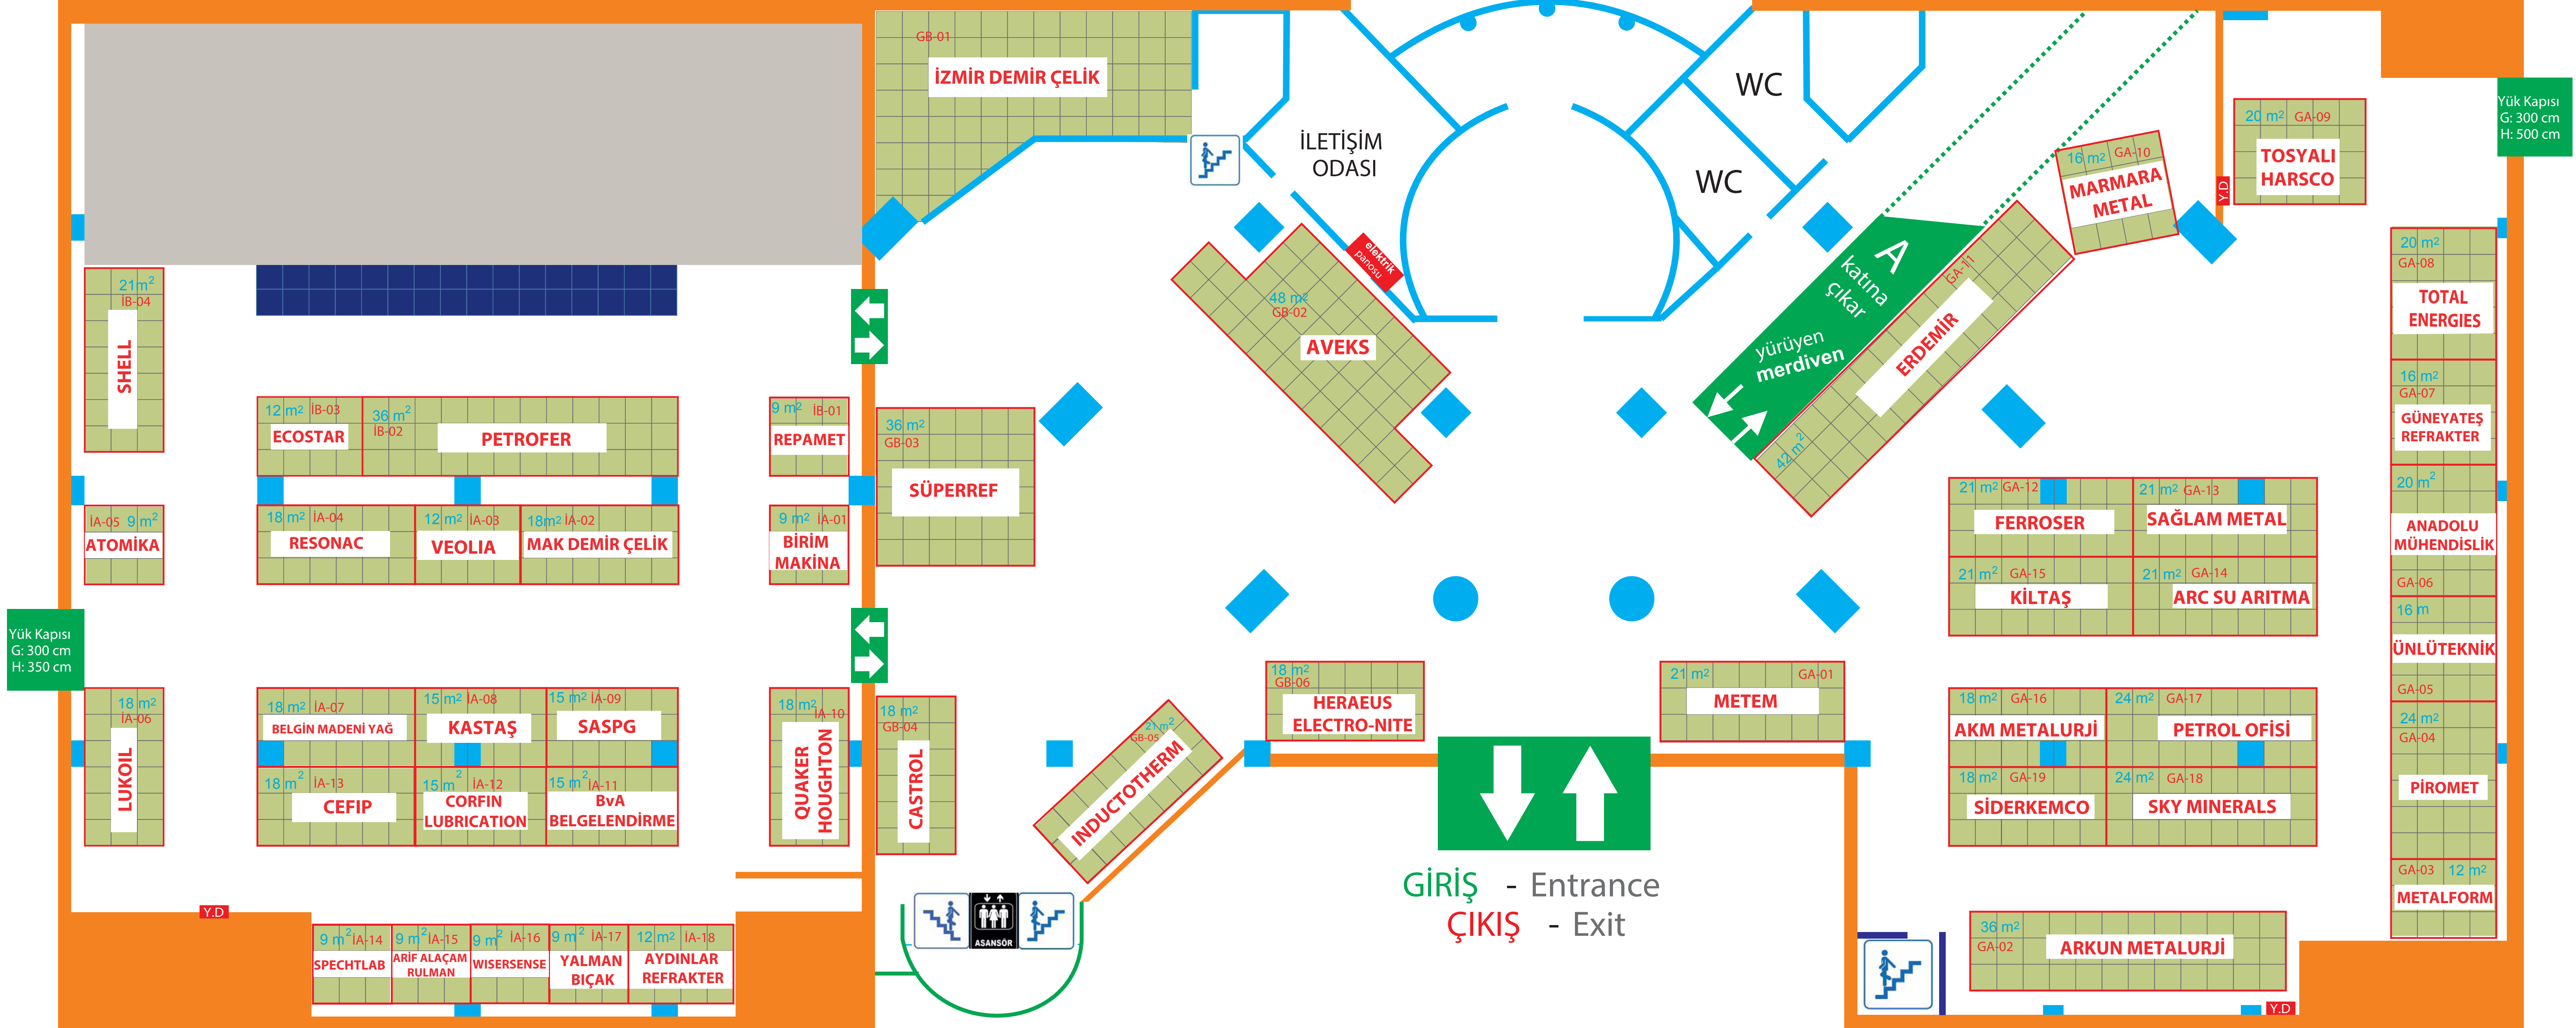

İzmir Salonu - Yerleşim Planı

TEPEKULE KONGRE ve SERGİ MERKEZİ - İZMİR

Zemin Kat - Yerleşim Planı

Yük Kapısı
G: 300 cm
H: 350 cm

Yük Kapısı
G: 300 cm
H: 500 cm

Y.D.

Y.D.